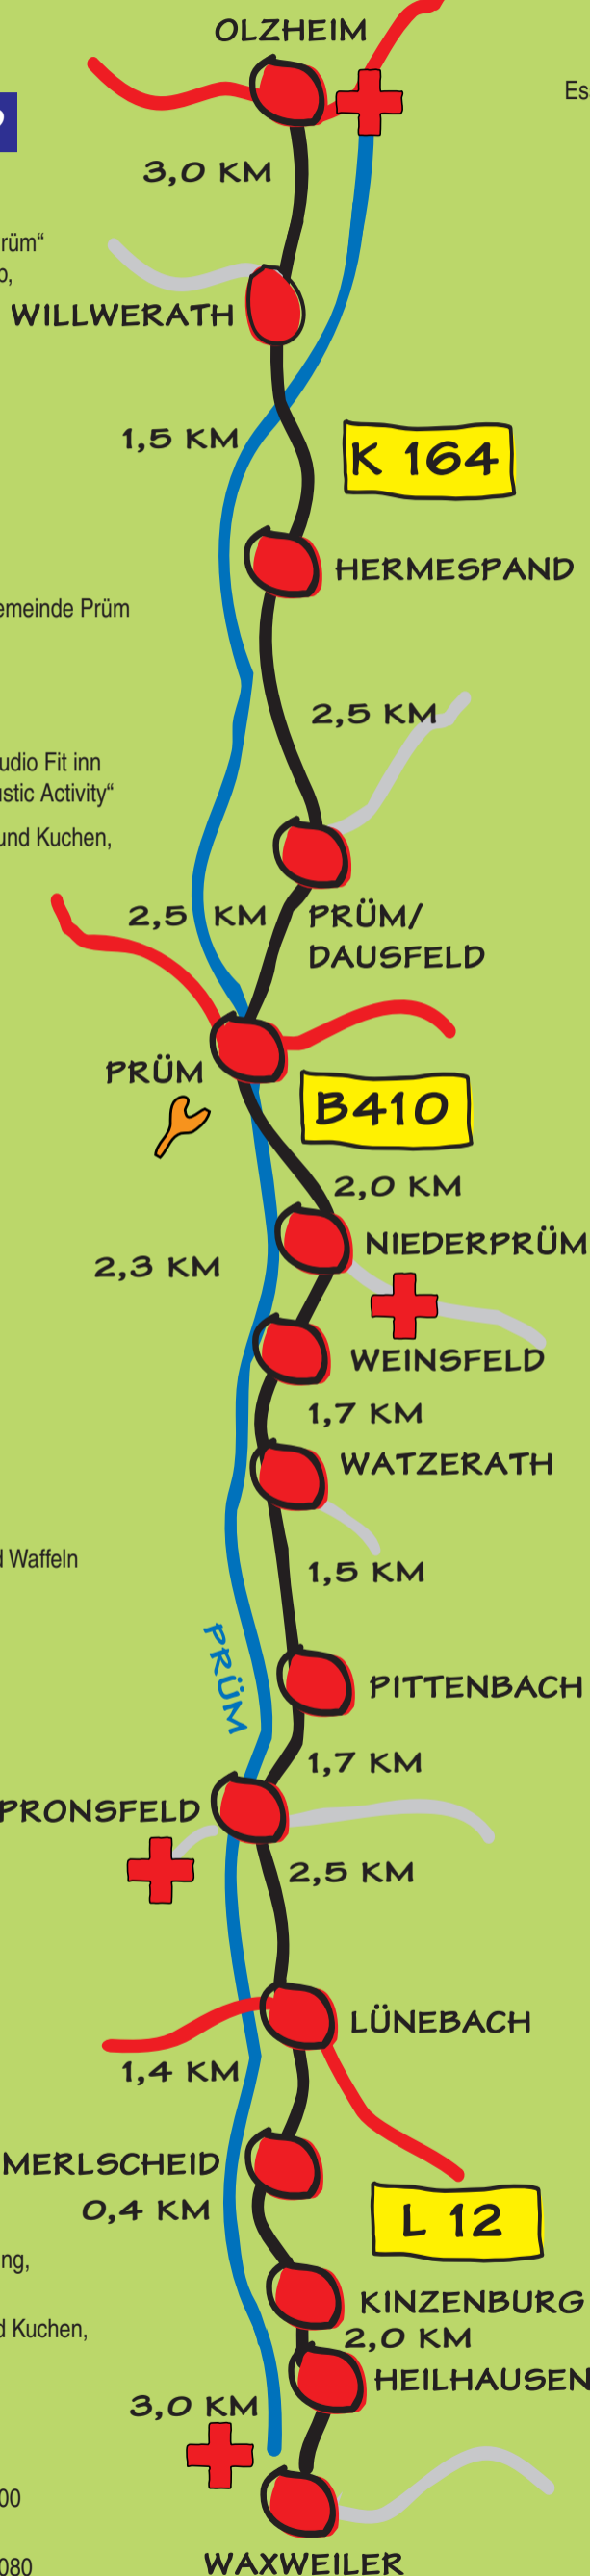

PRÜM

10.00 - 18.00 Uhr
WANDERPARKPLATZ WENZELBACH
11.00 Uhr „Aufatmen und Auftanken“
Gottesdienst der Ev. Kirchengemeinde Prüm
im Freien

HAHNPLATZ

11.30 Uhr Fröhlichkonzert mit dem
Musikverein Rommersheim
13.30 Uhr Aktionsbühne mit dem Sportstudio Fit inn
15.00 Uhr Live-Musik mit der Band „Acoustic Activity“

Biergarten, Terrassengastronomie, Kaffee und Kuchen,
Eis, Rad-Service-Station und Pannenhilfe,
RSC Schneifel Prüm, Infostände

PITTENBACH

10.00 - 18.00 Uhr
Essens- und Getränkestand, Schnitzel,
Currywurst, Pommes Frites, Pizza, Kaffee,
Kuchen, Waffeln, Eis, Flohmarkt,
Kinderspielplatz

PRONSFELD

10.00 - 18.00 Uhr
Musik und Unterhaltung,
Essens- und Getränkestände, Hamburger,
Würstchen und Salate, Kaffee, Kuchen und Waffeln

MERLSCHIED KINZENBURG

PARKPLATZ L 12

10.00 - 18.00 Uhr
Essens- und Getränkestände, Reibekuchen
aus der großen Pfanne, Kinderschminken

WAXWEILER

10.00 - 18.00 Uhr
11.00 Uhr Festhochamt zur Johannes-
und Schutzengelkirmes mit
anschließender Fahrradsegnung,

Essens- und Getränkestände,
Radler-Frühstück (ab 9.00 Uhr), Kaffee und Kuchen,
Eifeler Gerichte, Grillmeister

16.00 Uhr Musikalische Unterhaltung
Musikverein Lyra Waxweiler

Fahrradverleih Ferienpark, auch E-Bikes,
mit Reservierung unter Tel. Nr.: 06554-92000

E-Bike Verleih, Tourist-Info Arzfeld,
mit Reservierung unter Tel. Nr.: 06550-961080